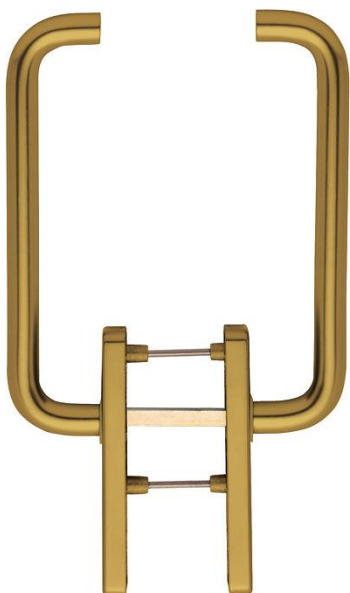

## Paris

HS-038/419N-AS

**duraplus®**

Objednací číslo	11640212
Kód EAN	4012789180121
Země původu	Německo
Tarif zboží / sazebník	83024150
Tloušťka dveří	75-80 mm
Rozměr čtyřhranu	10 mm
Čtyřhran vyčnívající	
Otvor	profilová cylindrická vložka
Vzdálenost otvorů	69 mm
Aretace v °	180°
Šrouby	M6x95 mm
Barva	F4 hliník barvy bronzové
Sortiment	základní sortiment
Balící jednotka	1
Kartón	4

HOPPE - hliníková garnitura pro zdvižně posuvné dveře:

- Uložení: kliky pevně/otočné
- Aretace: 180° kuličková aretace
- Podkonstrukce: zinková, podpůrné nohy
- Čtyřhran: plný čtyřhran HOPPE volný, hrany zaoblené
- Upevnění: skryté, průchozí, šrouby M6