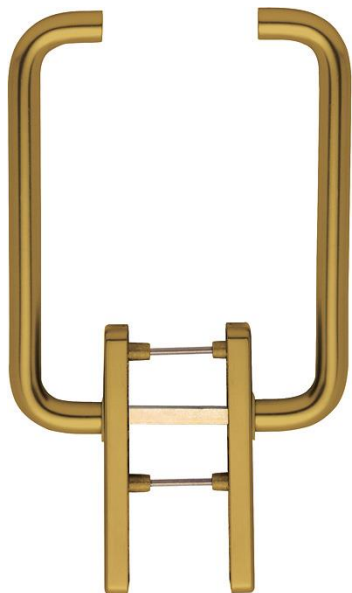

Scheda tecnica

Paris

HS-038/419N-AS

duraplus®

Codice articolo	11640212
Codice EAN	4012789180121
Paese d'origine	Germania
Codice NC	83024150
Spessore porta	75-80 mm
Misura quadro	10 mm
Sporgenza del quadro	
Foro	cilindro
Distanza foro	69 mm
Scatto a °	180°
Viti	M6x95 mm
Finitura	F4 alluminio aspetto bronzo
Assortimento	Assortimento base
Confezione	1
Imballo	4

Maniglione a coppia per alzante scorrevole HOPPE in alluminio:

- guida: fisso/girevole
- scatto: a sfere 180°
- sottocostruzione: in zama con perni
- quadro: quadro pieno HOPPE sciolto con spigoli arrotondati
- fissaggio: non visibile, passante, viti filettate M6