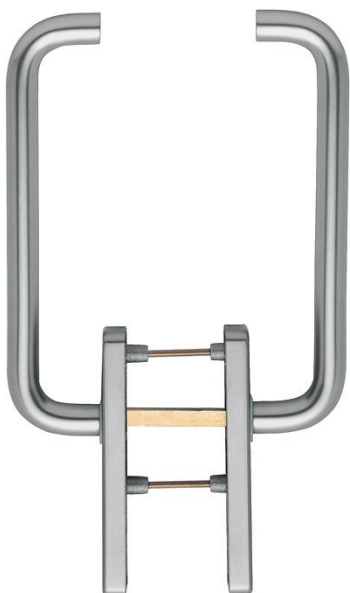

Technický list výrobku

Paris

HS-038/419N-AS

duraplus®

Objednací číslo	11640224
Kód EAN	4012789180213
Země původu	Německo
Tarif zboží / sazebník	83024150
Tloušťka dveří	75-80 mm
Rozměr čtyřhranu	10 mm
Čtyřhran vyčnívající	
Otvor	profilová cylindrická vložka
Vzdálenost otvorů	69 mm
Aretace v °	180°
Šrouby	M6x95 mm
Barva	F9 hliník barvy oceli
Sortiment	základní sortiment
Balící jednotka	1
Kartón	4

HOPPE - hliníková garnitura pro zdvižně posuvné dveře:

- Uložení: kliky pevně/otočné
- Aretace: 180° kuličková aretace
- Podkonstrukce: zinková, podpůrné nohy
- Čtyřhran: plný čtyřhran HOPPE volný, hrany zaoblené
- Upevnění: skryté, průchozí, šrouby M6