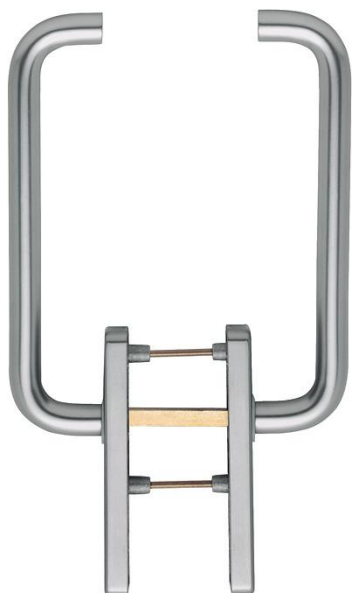

## Paris

HS-038/419N-AS

**duraplus®**

Código	11640224
Código EAN	4012789180213
País de origen	Alemania
Código NC	83024150
Espesor puerta	75-80 mm
Medida cuadradillo	10 mm
Cuadradillo	
Bocallave	PZ
Distancia	69 mm
Reticulación en °	180°
Tornillos	M6x95 mm
Acabado	F9 Aluminio simul inox
Gama	Gama básica
Caja del producto	1
Embalaje de transporte	4

Juego de palancas HOPPE, de aluminio, para puertas balconeras:

- Ensamblaje: palanca fija/giratoria
- Retención: retención de bola de 180°
- Base: zamak, tetones de soporte
- Cuadradillo: cuadradillo lleno HOPPE, suelto, con cantos redondeados
- Fijación: no visible, tornillos pasantes con rosca métrica M6