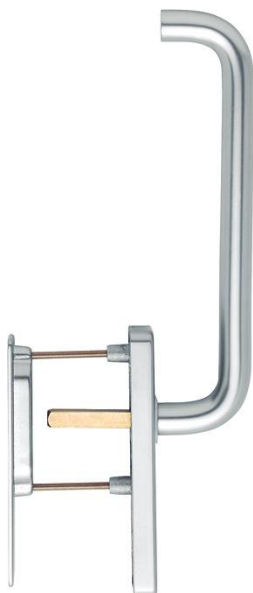

Technický list výrobku

Paris

HS-038/419N-AS/420

duraplus®

| | |
|------------------------|--------------------------|
| Objednací číslo | 11640255 |
| Kód EAN | 4012789184426 |
| Země původu | Německo |
| Tarif zboží / sazebník | 83024150 |
| Tloušťka dveří | 75-80 mm |
| Rozměr čtyřhranu | 10 mm |
| Čtyřhran vyčnívající | |
| Otvor | bez otvoru na klíč |
| Vzdálenost otvorů | |
| Aretace v ° | 180° |
| Šrouby | M6x85 mm + M6x90 mm |
| Barva | F1 hliník barvy stříbrné |
| Sortiment | základní sortiment |
| Balící jednotka | 1 |
| Kartón | 4 |

HOPPE - hliníková garnitura, zvenku s mušlí pro zdvižně posuvné dveře:

- Uložení: kliky pevně/otočné
- Aretace: 180° kuličková aretace
- Podkonstrukce: vnější bez, vnitřní - zinková podpůrné noky
- Čtyřhran: plný čtyřhran HOPPE volný, hrany zaoblené
- Upevnění: skryté, průchozí, šrouby M6