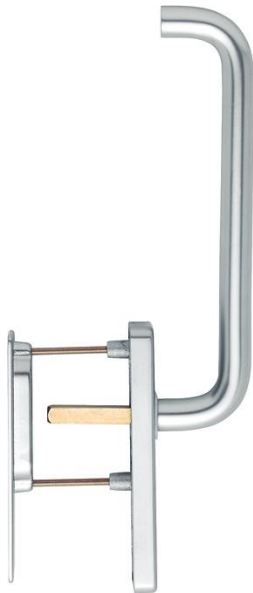

Produktdatenblatt

Paris

HS-038/419N-AS/420

duraplus[®]

Artikelnummer	11640255
EAN-Code	4012789184426
Herkunftsland	Deutschland
Warentarifnummer	83024150
Türdicke	75-80 mm
Vierkantmaß	10 mm
Stiftlänge vorstehend	
Lochung	ungelocht
Lochungsabstand	
Rastung in °	180°
Schrauben	M6x85 mm + M6x90 mm
Farbe	F1 Aluminium silberfarben
Sortiment	Kern-Sortiment
Packeinheit	1
Karton	4

HOPPE-Aluminium-Hebe-Schiebe-Garnitur, außen mit Muschel, für Fenstertüren:

- Lagerung: Griff fest/drehbar
- Rastung: 180° Kugelrastung
- Unterkonstruktion: außen ohne, innen Zamak, Stütznocken
- Stift: HOPPE-Vollstift lose, Kanten abgedreht
- Befestigung: verdeckt, durchgehend, Gewindeschrauben M6