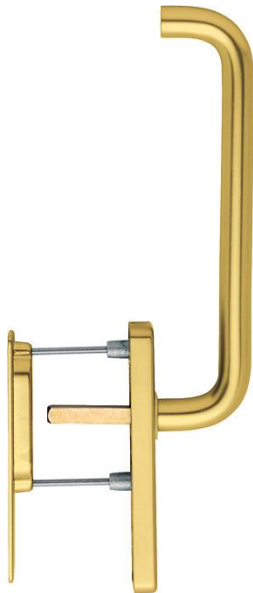

Produktdatenblatt

Paris

HS-038/419N-AS/420

duraplus[®]

Artikelnummer	11640261
EAN-Code	4012789190151
Herkunftsland	Deutschland
Warentarifnummer	83024150
Türdicke	75-80 mm
Vierkantmaß	10 mm
Stiftlänge vorstehend	
Lochung	ungelocht
Lochungsabstand	
Rastung in °	180°
Schrauben	M6x85 mm + M6x90 mm
Farbe	F3 Aluminium gold-farben
Sortiment	Kern-Sortiment
Packeinheit	1
Karton	4

HOPPE-Aluminium-Hebe-Schiebe-Garnitur, außen mit Muschel, für Fenstertüren:

- Lagerung: Griff fest/drehbar
- Rastung: 180° Kugelrastung
- Unterkonstruktion: außen ohne, innen Zamak, Stütznocken
- Stift: HOPPE-Vollstift lose, Kanten abgedreht
- Befestigung: verdeckt, durchgehend, Gewindeschrauben M6