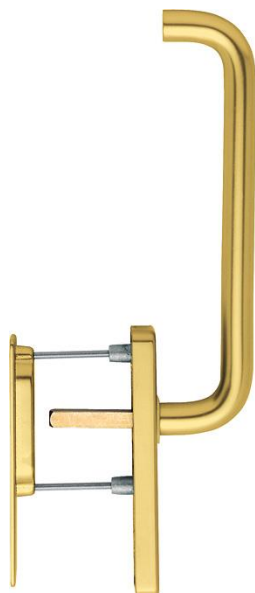

Scheda tecnica

Paris

HS-038/419N-AS/420

duraplus®

Codice articolo	11640261
Codice EAN	4012789190151
Paese d'origine	Germania
Codice NC	83024150
Spessore porta	75-80 mm
Misura quadro	10 mm
Sporgenza del quadro	
Foro	senza foro chiave
Distanza foro	
Scatto a °	180°
Viti	M6x85 mm + M6x90 mm
Finitura	F3 alluminio aspetto oro
Assortimento	Assortimento base
Confezione	1
Imballo	4

Maniglione singolo per alzante scorrevole HOPPE in alluminio, esterno con maniglietta da incasso:

- guida: fisso/girevole
- scatto: a sfere 180°
- sottocostruzione: esterno senza, interno in zama con perni
- quadro: quadro pieno HOPPE sciolto con spigoli arrotondati
- fissaggio: non visibile, passante, viti filettate M6