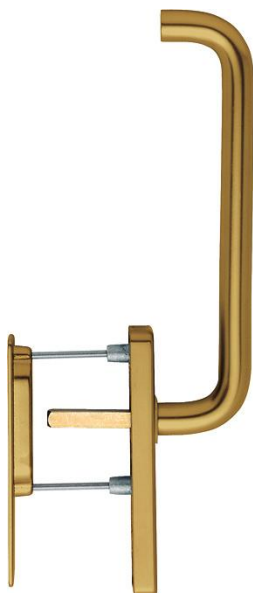

Technický list výrobku

Paris

HS-038/419N-AS/420

duraplus®

Objednací číslo	11640273
Kód EAN	4012789192018
Země původu	Německo
Tarif zboží / sazebník	83024150
Tloušťka dveří	75-80 mm
Rozměr čtyřhranu	10 mm
Čtyřhran vyčnívající	
Otvor	bez otvoru na klíč
Vzdálenost otvorů	
Aretace v °	180°
Šrouby	M6x85 mm + M6x90 mm
Barva	F4 hliník barvy bronzové
Sortiment	základní sortiment
Balící jednotka	1
Kartón	4

HOPPE - hliníková garnitura, zvenku s mušlí pro zdvižně posuvné dveře:

- Uložení: kliky pevně/otočné
- Aretace: 180° kuličková aretace
- Podkonstrukce: vnější bez, vnitřní - zinková podpůrné noky
- Čtyřhran: plný čtyřhran HOPPE volný, hrany zaoblené
- Upevnění: skryté, průchozí, šrouby M6