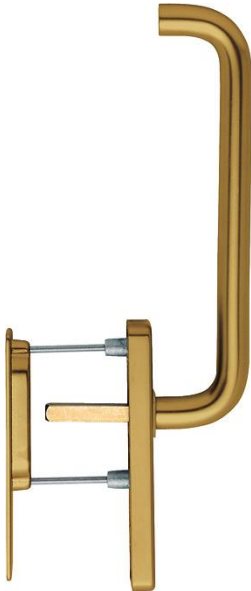

Produktdatenblatt

Paris

HS-038/419N-AS/420

duraplus[®]

Artikelnummer	11640273
EAN-Code	4012789192018
Herkunftsland	Deutschland
Warentarifnummer	83024150
Türdicke	75-80 mm
Vierkantmaß	10 mm
Stiftlänge vorstehend	
Lochung	ungelocht
Lochungsabstand	
Rastung in °	180°
Schrauben	M6x85 mm + M6x90 mm
Farbe	F4 Aluminium bron- zefarben
Sortiment	Kern-Sortiment
Packeinheit	1
Karton	4

HOPPE-Aluminium-Hebe-Schiebe-Garnitur, außen mit Muschel, für Fenstertüren:

- Lagerung: Griff fest/drehbar
- Rastung: 180° Kugelrastung
- Unterkonstruktion: außen ohne, innen Zamak, Stütznocken
- Stift: HOPPE-Vollstift lose, Kanten abgedreht
- Befestigung: verdeckt, durchgehend, Gewindeschrauben M6