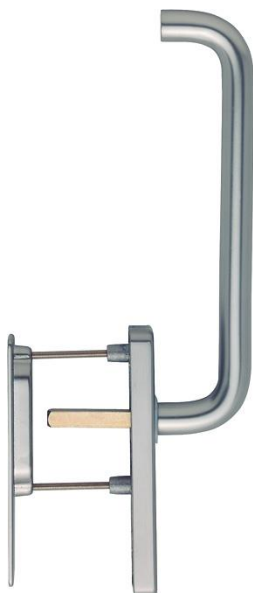

Technický list výrobku

Paris

HS-038/419N-AS/420

duraplus®

Objednací číslo	11640340
Kód EAN	4012789211436
Země původu	Německo
Tarif zboží / sazebník	83024150
Tloušťka dveří	75-80 mm
Rozměr čtyřhranu	10 mm
Čtyřhran vyčnívající	
Otvor	bez otvoru na klíč
Vzdálenost otvorů	
Aretace v °	180°
Šrouby	M6x85 mm + M6x90 mm
Barva	F9 hliník barvy oceli
Sortiment	základní sortiment
Balící jednotka	1
Kartón	4

HOPPE - hliníková garnitura, zvenku s mušlí pro zdvižně posuvné dveře:

- Uložení: kliky pevně/otočné
- Aretace: 180° kuličková aretace
- Podkonstrukce: vnější bez, vnitřní - zinková podpůrné noky
- Čtyřhran: plný čtyřhran HOPPE volný, hrany zaoblené
- Upevnění: skryté, průchozí, šrouby M6