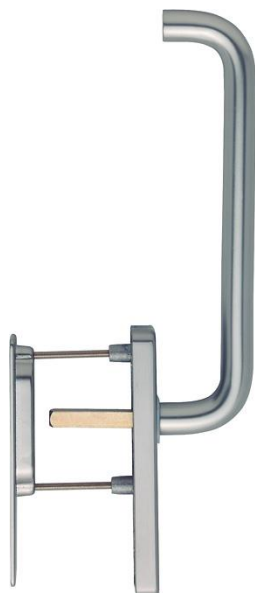

# Paris

HS-038/419N-AS/420

**duraplus®**

Codice articolo	11640340
Codice EAN	4012789211436
Paese d'origine	Germania
Codice NC	83024150
Spessore porta	75-80 mm
Misura quadro	10 mm
Sporgenza del quadro	
Foro	senza foro chiave
Distanza foro	
Scatto a °	180°
Viti	M6x85 mm + M6x90 mm
Finitura	F9 alluminio aspetto titanio
Assortimento	Assortimento base
Confezione	1
Imballo	4

Maniglione singolo per alzante scorrevole HOPPE in alluminio, esterno con maniglietta da incasso:

- guida: fisso/girevole
- scatto: a sfere 180°
- sottocostruzione: esterno senza, interno in zama con perni
- quadro: quadro pieno HOPPE sciolto con spigoli arrotondati
- fissaggio: non visibile, passante, viti filettate M6