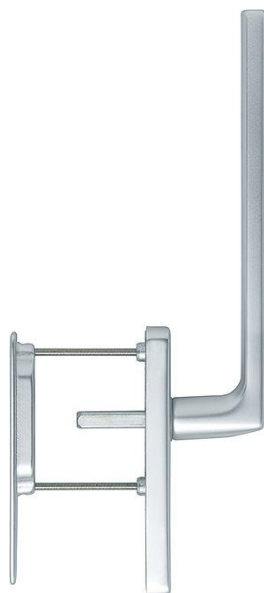

Scheda tecnica

Dallas

HS-0643/419N-AS/420

duraplus®

Codice articolo	11642185
Codice EAN	4012789331943
Paese d'origine	Germania
Codice NC	83024150
Spessore porta	75-80 mm
Misura quadro	10 mm
Sporgenza del quadro	
Foro	cilindro
Distanza foro	69 mm
Scatto a °	180°
Viti	M6x85 mm + M6x90 mm
Finitura	F1 alluminio aspetto argento
Assortimento	Assortimento base
Confezione	1
Imballo	4

Maniglione singolo per alzante scorrevole HOPPE in alluminio, esterno con maniglietta da incasso:

- guida: fisso/girevole
- scatto: a sfere 180°
- sottocostruzione: esterno senza, interno in zama con perni
- quadro: quadro pieno HOPPE sciolto con spigoli arrotondati
- fissaggio: non visibile, passante, viti filettate M6