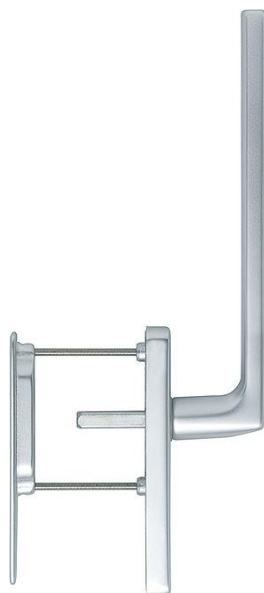

Karta techniczna produktu

Dallas

HS-0643/419N-AS/420

duraplus®

Numer artykułu	11642185
Kod EAN	4012789331943
Kraj pochodzenia	Niemcy
Taryfa towarowa	83024150
Grubość drzwi	75-80 mm
Wymiary kwadratu	10 mm
Otwór	wkładka pod klucz
Rozstaw	69 mm
Stopniowanie w °	180°
Śruby	M6x85 mm + M6x90 mm
Kolor	F1 aluminium kolory srebrne
Sortyment	Asortyment podstawowy
Jednostka pakowania	1
Karton	4

Komplet klamek HOPPE z aluminium do drzwi balkonowych podnosząco-przesuwnych z wbudowanym uchwytem od strony zewnętrznej:

- Konstrukcja: klamka zespolona z szyldem
- Pozycjonowanie: 180° pozycjonowane kulkowe
- Konstrukcja wewnętrzna: na zewnątrz brak, wewnątrz tarcza ZnAl z czopami stabilizującymi
- Trzpień: trzpień pełny HOPPE niezespolony z klamką, ścięte krawędzie
- Mocowanie: zakryte, wkręty samogwintujące M6, przelotowe