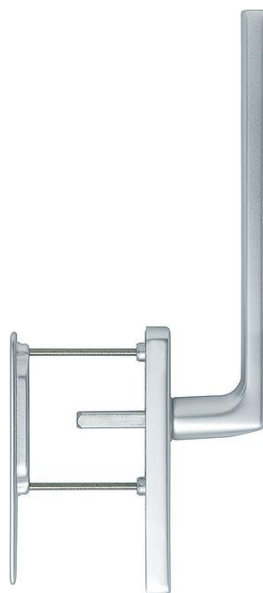

Karta techniczna produktu

Dallas

HS-0643/419N-AS/420

duraplus®

Numer artykułu	11642191
Kod EAN	4012789332131
Kraj pochodzenia	Niemcy
Taryfa towarowa	83024150
Grubość drzwi	75-80 mm
Wymiary kwadratu	10 mm
Otwór	bez otworu
Rozstaw	
Stopniowanie w °	180°
Śruby	M6x85 mm + M6x90 mm
Kolor	F1 aluminium kolory srebrne
Sortyment	Asortyment podstawowy
Jednostka pakowania	1
Karton	4

Komplet klamek HOPPE z aluminium do drzwi balkonowych podnosząco-przesuwnych z wbudowanym uchwytem od strony zewnętrznej:

- Konstrukcja: klamka zespolona z szyldem
- Pozycjonowanie: 180° pozycjonowane kulkowe
- Konstrukcja wewnętrzna: na zewnątrz brak, wewnątrz tarcza ZnAl z czopami stabilizującymi
- Trzpień: trzpień pełny HOPPE niezespolony z klamką, ścięte krawędzie
- Mocowanie: zakryte, wkręty samogwintujące M6, przelotowe