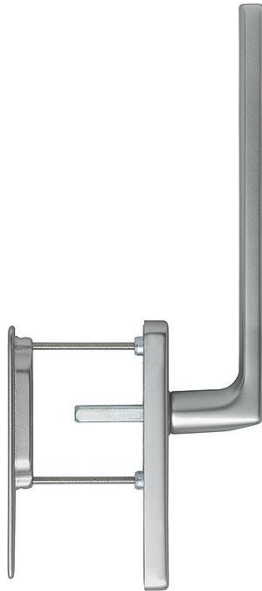

## Dallas

HS-0643/419N-AS/420

**duraplus®**

Artikelnummer	11642233
EAN-Code	4012789332896
Herkunftsland	Deutschland
Warentarifnummer	83024150
Türdicke	75-80 mm
Vierkantmaß	10 mm
Stiftlänge vorstehend	
Lochung	Profilylinder
Lochungsabstand	69 mm
Rastung in °	180°
Schrauben	M6x85 mm + M6x90 mm
Farbe	F9 Aluminium stahl-farben
Sortiment	Kern-Sortiment
Packeinheit	1
Karton	4

HOPPE-Aluminium-Hebe-Schiebe-Garnitur, außen mit Muschel, für Fenstertüren:

- Lagerung: Griff fest/drehbar
- Rastung: 180° Kugelrastung
- Unterkonstruktion: außen ohne, innen Zamak, Stütznocken
- Stift: HOPPE-Vollstift lose, Kanten abgedreht
- Befestigung: verdeckt, durchgehend, Gewindeschrauben M6