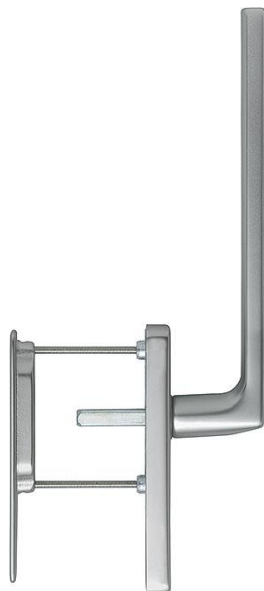

Scheda tecnica

Dallas

HS-0643/419N-AS/420

duraplus®

Codice articolo	11642233
Codice EAN	4012789332896
Paese d'origine	Germania
Codice NC	83024150
Spessore porta	75-80 mm
Misura quadro	10 mm
Sporgenza del quadro	
Foro	cilindro
Distanza foro	69 mm
Scatto a °	180°
Viti	M6x85 mm + M6x90 mm
Finitura	F9 alluminio aspetto titanio
Assortimento	Assortimento base
Confezione	1
Imballo	4

Maniglione singolo per alzante scorrevole HOPPE in alluminio, esterno con maniglietta da incasso:

- guida: fisso/girevole
- scatto: a sfere 180°
- sottocostruzione: esterno senza, interno in zama con perni
- quadro: quadro pieno HOPPE sciolto con spigoli arrotondati
- fissaggio: non visibile, passante, viti filettate M6