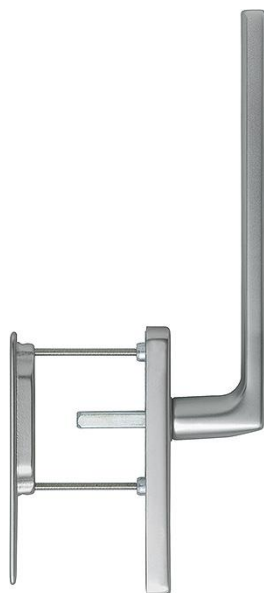

Karta techniczna produktu

Dallas

HS-0643/419N-AS/420

duraplus®

Numer artykułu	11642233
Kod EAN	4012789332896
Kraj pochodzenia	Niemcy
Taryfa towarowa	83024150
Grubość drzwi	75-80 mm
Wymiary kwadratu	10 mm
Otwór	wkładka pod klucz
Rozstaw	69 mm
Stopniowanie w °	180°
Śruby	M6x85 mm + M6x90 mm
Kolor	F9 aluminium kolor stalowy
Sortyment	Asortyment podstawowy
Jednostka pakowania	1
Karton	4

Komplet klamek HOPPE z aluminium do drzwi balkonowych podnosząco-przesuwnych z wbudowanym uchwytem od strony zewnętrznej:

- Konstrukcja: klamka zespolona z szyldem
- Pozycjonowanie: 180° pozycjonowane kulkowe
- Konstrukcja wewnętrzna: na zewnątrz brak, wewnątrz tarcza ZnAl z czopami stabilizującymi
- Trzpień: trzpień pełny HOPPE niezespolony z klamką, ścięte krawędzie
- Mocowanie: zakryte, wkręty samogwintujące M6, przelotowe