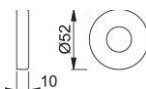

# Produktdatenblatt

**duraplus®**

42H

HOPPE-Aluminium-Griff-Abdeckrosette für Innentüren:

- für Stahl- und Kunststoff-Unterkonstruktionen der Griffrosette 42H

Artikelnummer	11649239
EAN-Code	4012789503807
Herkunftsland	Deutschland
Warentarifnummer	83024110
Türdicke	
Vierkantmaß	
Stiftlänge vorstehend	
Führung	Ø22 mm
Farbe	F1 Aluminium silberfarben
Sortiment	Kern-Sortiment
Packeinheit	5
Karton	50