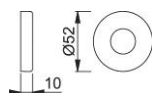

Ficha técnica de producto

duraplus[®]

42H

Embellecedor para roseta HOPPE, de aluminio, para puertas interiores:

- para bases de acero y nylon de la roseta 42H

Código	11649239
Código EAN	4012789503807
País de origen	Alemania
Código NC	83024110
Espesor puerta	
Medida cuadradillo	
Cuadradillo	
Guía	Ø22 mm
Acabado	F1 Aluminio color plata
Gama	Gama básica
Caja del producto	5
Embalaje de transporte	50