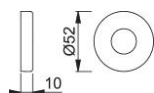

Scheda tecnica

duraplus®

42H

Rosetta di copertura HOPPE in alluminio per porte interne:

- compatibile con le sottocostruzioni in acciaio e resina della rosetta 42H

Codice articolo	11649239
Codice EAN	4012789503807
Paese d'origine	Germania
Codice NC	83024110
Spessore porta	
Misura quadro	
Sporgenza del quadro	
Guida	Ø22 mm
Finitura	F1 alluminio aspetto argento
Assortimento	Assortimento base
Confezione	5
Imballo	50