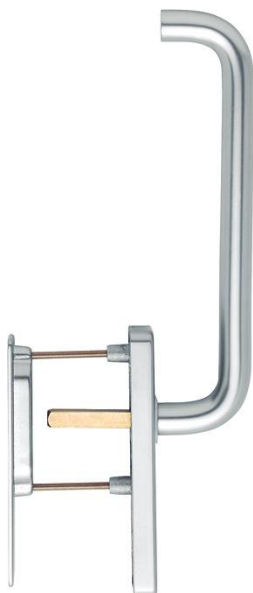

Technický list výrobku

Paris

HS-038/419N-AS/420

duraplus®

Objednací číslo	11649501
Kód EAN	4012789520972
Země původu	Německo
Tarif zboží / sazebník	83024150
Tloušťka dveří	75-80 mm
Rozměr čtyřhranu	10 mm
Čtyřhran vyčnívající	
Otvor	profilová cylindrická vložka
Vzdálenost otvorů	69 mm
Aretace v °	180°
Šrouby	M6x85 mm + M6x90 mm
Barva	F1 hliník barvy stříbrné
Sortiment	základní sortiment
Balící jednotka	1
Kartón	4

HOPPE - hliníková garnitura, zvenku s muší pro zdvižně posuvné dveře:

- Uložení: kliky pevně/otočné
- Aretace: 180° kuličková aretace
- Podkonstrukce: vnější bez, vnitřní - zinková podpůrné noky
- Čtyřhran: plný čtyřhran HOPPE volný, hrany zaoblené
- Upevnění: skryté, průchozí, šrouby M6