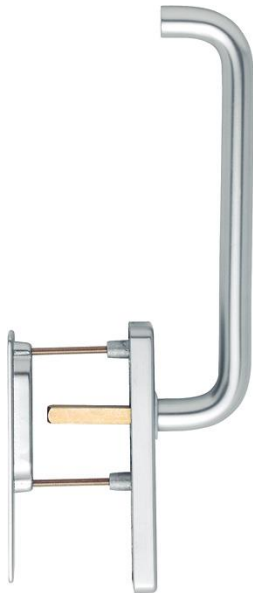

Produktdatenblatt

Paris

HS-038/419N-AS/420

duraplus[®]

Artikelnummer	11649501
EAN-Code	4012789520972
Herkunftsland	Deutschland
Warentarifnummer	83024150
Türdicke	75-80 mm
Vierkantmaß	10 mm
Stiftlänge vorstehend	
Lochung	Profilzylinder
Lochungsabstand	69 mm
Rastung in °	180°
Schrauben	M6x85 mm + M6x90 mm
Farbe	F1 Aluminium silberfarben
Sortiment	Kern-Sortiment
Packeinheit	1
Karton	4

HOPPE-Aluminium-Hebe-Schiebe-Garnitur, außen mit Muschel, für Fenstertüren:

- Lagerung: Griff fest/drehbar
- Rastung: 180° Kugelrastung
- Unterkonstruktion: außen ohne, innen Zamak, Stütznocken
- Stift: HOPPE-Vollstift lose, Kanten abgedreht
- Befestigung: verdeckt, durchgehend, Gewindeschrauben M6