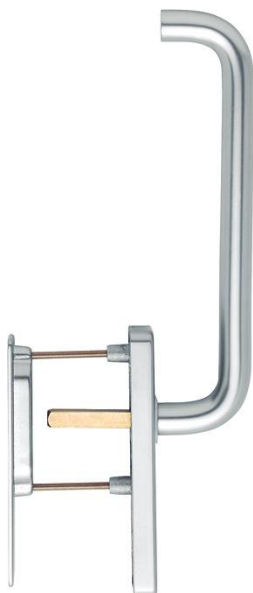

Karta techniczna produktu

Paris

HS-038/419N-AS/420

duraplus®

Numer artykułu	11649501
Kod EAN	4012789520972
Kraj pochodzenia	Niemcy
Taryfa towarowa	83024150
Grubość drzwi	75-80 mm
Wymiary kwadratu	10 mm
Otwór	wkładka pod klucz
Rozstaw	69 mm
Stopniowanie w °	180°
Śruby	M6x85 mm + M6x90 mm
Kolor	F1 aluminium koloru srebrne
Sortyment	Asortyment podstawowy
Jednostka pakowania	1
Karton	4

Komplet klamek HOPPE z aluminium do drzwi balkonowych podnosząco-przesuwanych z wbudowanym uchwytem od strony zewnętrznej:

- Konstrukcja: klamka zespolona z szyldem
- Pozycjonowanie: 180° pozycjonowane kulkowe
- Konstrukcja wewnętrzna: na zewnątrz brak, wewnątrz tarcza ZnAl z czopami stabilizującymi
- Trzpień: trzpień pełny HOPPE niezespolony z klamką, ścięte krawędzie
- Mocowanie: zakryte, wkręty samogwintujące M6, przelotowe