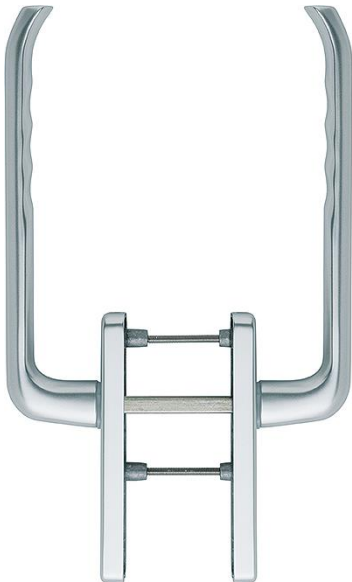

Produktdatablad

duraplus[®]

HS-575/419N-AS

Artikelnummer	11656748
EAN-kod	4012789213690
Ursprungsland	Tyskland
Tariffnummer på produkt	83024150
Dörrtjocklek	75-80 mm
Sprintmått	10 mm
Hål	profilylinderhål
Hålavstånd	69 mm
Distinkta lägen på °	180°
Skruvar	M6x95 mm
Färg	F1 Aluminium silverfärgad
Sortiment	kärnsortiment
Förpackningsenhet	1
Kartong	4

HOPPE-set i aluminium för lyftskjutdörrar:

- Lagring: fasta/vridbara handtag
- Distinkta lägen: 180° kulraster
- Underdel: zamak, styrtappar
- Sprint: lös HOPPE-solid sprint, med fasade kanter
- Montering: dold, genomgående, gängskruvar M6