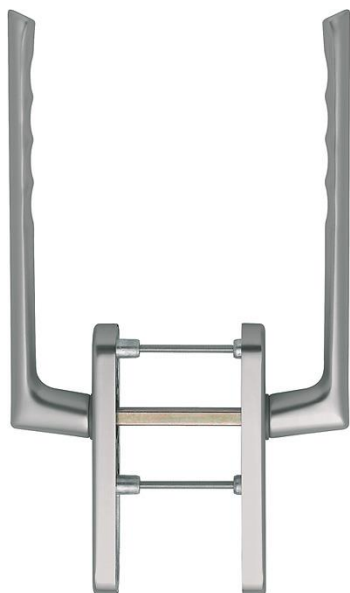

Ficha técnica de producto

Brest

HS-0739/431N-AS

duraplus[®]

Código	11659282
Código EAN	4012789775716
País de origen	Alemania
Código NC	83024150
Espesor puerta	75-80 mm
Medida cuadradillo	10 mm
Cuadradillo	
Bocallave	PZ
Distancia	69 mm
Reticulación en °	180°
Tornillos	M6x95 mm
Acabado	F9 Aluminio simil inox
Gama	Gama básica
Caja del producto	1
Embalaje de transporte	4

Juego de palancas HOPPE, de aluminio, para puertas balconeras:

- Ensamblaje: palanca fija/giratoria
- Retención: retención de bola de 180°
- Base: zamak, tetones de soporte
- Cuadradillo: cuadradillo lleno HOPPE, suelto, con cantos redondeados
- Fijación: no visible, tornillos pasantes con rosca métrica M6