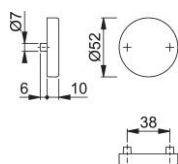

Produktdatenblatt

duraplus[®]

42HKVS

HOPPE-Aluminium-Schlüsselrosetten-Paar für Innentüren:

- Unterkonstruktion: Kunststoff, Stütznocken
- Befestigung: verdeckt, durchgehend, wechselseitig, Mehrzweckschrauben

| | |
|------------------|--|
| Artikelnummer | 11675408 |
| EAN-Code | 4012789821246 |
| Herkunftsland | Deutschland |
| Warentarifnummer | 83024110 |
| Türdicke | 37-42 mm |
| Stiftstärke WC | |
| Lochung | blind |
| Schrauben | Schraube selbst-schneidend in Kunststoff |
| Farbe | F9714M schwarz matt |
| Sortiment | Kern-Sortiment |
| Packeinheit | 10 |
| Karton | 50 |