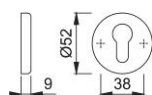

Ficha técnica de producto

duraplus[®]

42KS

Pareja bocallaves HOPPE, de aluminio, para puertas interiores:

- Base: nylon
- Fijación: no visible, tornillos multiuso

Código	11695845
Código EAN	4012789840292
País de origen	Alemania
Código NC	83024110
Espesor puerta	
Medida cuadradillo	
WC	
Bocallave	PZ
Tornillos	3,5x17 mm
Color	F9016M blanco tráfico mate
Gama	Gama básica
Caja del producto	10
Embalaje de transporte	50