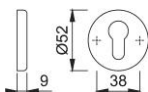

Ficha técnica de producto

duraplus®

42KS

Pareja bocallaves HOPPE, de aluminio, para puertas interiores:

- Base: nylon
- Fijación: no visible, tornillos multiuso

Código	11695845
Código EAN	4012789840292
País de origen	Alemania
Código NC	83024110
Espesor puerta	
Medida cuadradillo WC	
Bocallave	PZ
Tornillos	3,5x17 mm
Acabado	F9016M blanco tráfico mate
Gama	Gama básica
Caja del producto	10
Embalaje de transporte	50