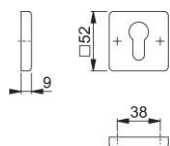

# Ficha técnica de producto

**duraplus**<sup>®</sup>

52KS

Pareja bocallaves HOPPE, de aluminio, para puertas interiores:

- Base: nylon
- Fijación: no visible, tornillos multiuso

Código	11695869
Código EAN	4012789840315
País de origen	Alemania
Código NC	83024110
Espesor puerta	
Medida cuadradillo WC	
Bocallave	PZ
Tornillos	3,5x20 mm
Acabado	F9016M blanco tráfico mate
Gama	Gama básica
Caja del producto	10
Embalaje de transporte	50