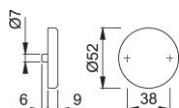

Produktdatenblatt

duraplus[®]

42KVS

HOPPE-Aluminium-Schlüsselrosetten-Paar für Innentüren:

- Unterkonstruktion: Kunststoff, Stütznocken
- Befestigung: verdeckt, durchgehend, wechselseitig, Mehrzweckschrauben

Artikelnummer	11697568
EAN-Code	4012789842708
Herkunftsland	Deutschland
Warentarifnummer	83024110
Türdicke	37-42 mm
Stiftstärke WC	
Lochung	blind
Schrauben	4,0x45 mm
Farbe	F9714M schwarz matt
Sortiment	Kern-Sortiment
Packeinheit	10
Karton	50