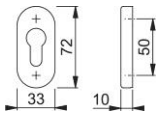

Produktdatenblatt

duraplus[®]

55S-SR

HOPPE-Aluminium-Schiebe-Schlüsselrosette für Profiltüren:

- Unterkonstruktion: Zamak
- Befestigung: verdeckt, für Mehrzweckschrauben

Artikelnummer	11709085
EAN-Code	4012789447064
Herkunftsland	Deutschland
Warentarifnummer	83024110
Lochung	Profilzylinder
Schrauben	ohne Schrauben
Farbe	F9-2 Aluminium stahlfarben matt
Sortiment	Kern-Sortiment
Packeinheit	5
Karton	30