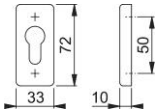

Produktdatenblatt

duraplus[®]

44S-SR

HOPPE-Aluminium-Schiebe-Schlüsselrosette für Profiltüren:

- Unterkonstruktion: Zamak
- Befestigung: verdeckt, für Mehrzweckschrauben

Artikelnummer	11709583
EAN-Code	4012789481013
Herkunftsland	Deutschland
Warentarifnummer	83024110
Lochung	Profilzylinder
Schrauben	ohne Schrauben
Farbe	F1 Aluminium silberfarben
Sortiment	Kern-Sortiment
Packeinheit	5
Karton	30