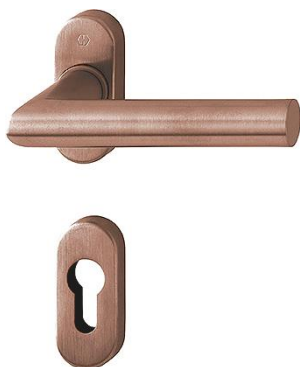

Ficha técnica de producto

Amsterdam

E1400Z/30P/30PS

duraplus®

Cuadradillo Rápido

Resista®

Código	11720384
Código EAN	4012789864700
País de origen	Alemania
Código NC	83024110
Categoría de uso	3
Resistencia a la corrosión	4
Espesor puerta	65-75 mm
Medida cuadradillo	8/8,5 mm
Cuadradillo	
Bocallave	PZ
Tornillos	3,5x20 mm
Acabado	F84-1-R aspecto cobre satinado - Resista®
Gama	Gama básica
Caja del producto	1
Embalaje de transporte	10

Juego de manillas con roseta y bocallave HOPPE, de acero inoxidable, para puertas de perfil estrecho:

- Verificado según la normativa **DIN EN 1906: 37-0140A**, para edificios públicos
- Ensamblaje: manillas sueltas, con muelles de recuperación utilizables derecha/izquierda, guías sin mantenimiento
- Conexión: **HOPPE Cuadradillo Rápido** con cuadradillo lleno HOPPE (versión hembra/hembra)
- Base: nylon
- Fijación: no visible, tornillos multiuso