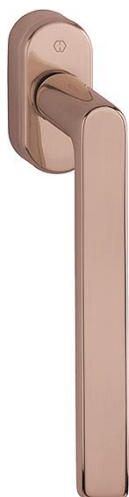

Ficha técnica de producto

Los Angeles

PSK-M0642/US910

duraplus®

Código	11722988
Código EAN	4012789866803
País de origen	Alemania
Código NC	83024150
Diametro	10 mm
Medida cuadradillo	7 mm
Cuadradillo	32-42 mm
Cuadradillo	7 mm / saliente 32-42 mm
Reticulación en °	45°
Tornillos	M5x45 mm + M5x50 mm
Acabado	F84-R aspecto cobre pulido- Resista®
Gama	Gama básica
Caja del producto	1
Embalaje de transporte	10

Manilla HOPPE, con **Secustik**® y **VarioFit**®, de latón, para corredera paralela abatible:

- Posición de enclavamiento: 90°
- Tapa: roseta cubierta parcialmente
- Base: nylon, tetones de soporte
- Cuadradillo: lleno HOPPE, con muelle de compresión integrado en el cuadradillo interno, cubre una profundidad variable hasta 10 mm
- Fijación: no visible, tornillos con rosca métrica M5
- Característica especial: seguridad básica integrada