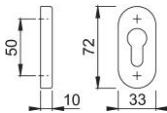

# Produktdatenblatt

**duraplus®**

55S

HOPPE-Aluminium-Schlüsselrosette für Profiltüren:

- Unterkonstruktion: Kunststoff
- Befestigung: verdeckt, Kunststoff-Dübel (Schrauben für Kunststoff-Dübel, Blindsteckmuttern für Aluminiumtüren oder Spreiznocken für Kunststofftüren separat bestellen)

Artikelnummer	11723130
EAN-Code	4012789866926
Herkunftsland	Deutschland
Warentarifnummer	83024110
Türdicke	
Lochung	Profilzylinder
Schrauben	ohne Schrauben
Farbe	F9-2 Aluminium stahlfarben matt
Sortiment	Kern-Sortiment
Packeinheit	5
Karton	30