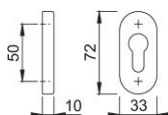

Technický list výrobku

duraplus®

55S

HOPPE - hliníková rozeta klíčová pro profilové dveře:

- Podkonstrukce: plast
- Upevnění: skryté, plastové rozpěrky (šrouby pro plastové rozpěrky, rozpěrné matice pro hliníkové dveře nebo rozpěrky pro plastové dveře objednat samostatně)

Objednací číslo	11723191
Kód EAN	4012789866933
Země původu	Německo
Tarif zboží / sazebník	83024110
Tloušťka dveří	
Otvor	profilová cylindrická vložka
Šrouby	bez šroubů
Barva	F8707 tmavě hnědá
Sortiment	základní sortiment
Balící jednotka	5
Kartón	30