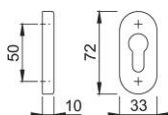

Technický list výrobku

duraplus®

55S

HOPPE - hliníková rozeta klíčová pro profilové dveře:

- Podkonstrukce: plast
- Upevnění: skryté, plastové rozpěrky (šrouby pro plastové rozpěrky, rozpěrné matice pro hliníkové dveře nebo rozpěrky pro plastové dveře objednat samostatně)

Objednací číslo	11723270
Kód EAN	4012789866964
Země původu	Německo
Tarif zboží / sazebník	83024110
Tloušťka dveří	
Otvor	profilová cylindrická vložka
Šrouby	bez šroubů
Barva	F1 hliník barvy stříbrné
Sortiment	základní sortiment
Balící jednotka	5
Kartón	30