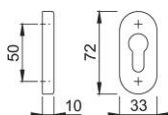

Produktdatenblatt

duraplus®

55S

HOPPE-Aluminium-Schlüsselrosette für Profiltüren:

- Unterkonstruktion: Kunststoff
- Befestigung: verdeckt, Kunststoff-Dübel (Schrauben für Kunststoff-Dübel, Blindsteckmuttern für Aluminiumtüren oder Spreiznocken für Kunststofftüren separat bestellen)

| | |
|------------------|---------------------------|
| Artikelnummer | 11723270 |
| EAN-Code | 4012789866964 |
| Herkunftsland | Deutschland |
| Warentarifnummer | 83024110 |
| Türdicke | |
| Lochung | Profilzylinder |
| Schrauben | ohne Schrauben |
| Farbe | F1 Aluminium silberfarben |
| Sortiment | Kern-Sortiment |
| Packeinheit | 5 |
| Karton | 30 |