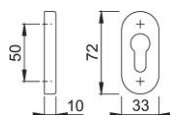

Technický list výrobku

duraplus®

55S

HOPPE - hliníková rozeta klíčová pro profilové dveře:

- Podkonstrukce: plast
- Upevnění: skryté, plastové rozpěrky (šrouby pro plastové rozpěrky, rozpěrné matice pro hliníkové dveře nebo rozpěrky pro plastové dveře objednat samostatně)

Objednací číslo	11723348
Kód EAN	4012789866995
Země původu	Německo
Tarif zboží / sazebník	83024110
Tloušťka dveří	
Otvor	profilová cylindrická vložka
Šrouby	bez šroubů
Barva	F9016 běžná bílá
Sortiment	základní sortiment
Balící jednotka	5
Kartón	30