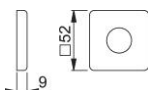

Ficha técnica de producto

duraplus[®]

52

Embellecedor para roseta HOPPE, de aluminio, para puertas interiores:

- para bases de acero y nylon de la roseta 52

Código	11730857
Código EAN	4012789871081
País de origen	Alemania
Código NC	83024110
Espesor puerta	
Medida cuadradillo	
Cuadradillo	
Cuadradillo	
Guía	Ø22 mm
Tornillos	sin tornillos
Acabado	F1 Aluminio color plata
Gama	Gama básica
Caja del producto	10
Embalaje de transporte	50