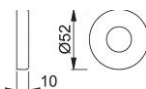

# Produktdatenblatt

**duraplus®**

42H

HOPPE-Aluminium-Griff-Abdeckrosette für Innentüren:

- für Stahl- und Kunststoff-Unterkonstruktionen der Griffrosette 42H

Artikelnummer	11744170
EAN-Code	4012789878479
Herkunftsland	Deutschland
Warentarifnummer	83024110
Türdicke	
Vierkantmaß	
Stiftlänge vorstehend	
Führung	Ø22 mm
Farbe	F4 Aluminium bron- zefarben
Sortiment	Kern-Sortiment
Packeinheit	5
Karton	50