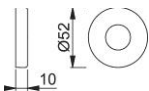

Produktdatenblatt

duraplus[®]

42H

HOPPE-Aluminium-Griff-Abdeckrosette für Innentüren:

- für Stahl- und Kunststoff-Unterkonstruktionen der Griffrosette 42H

Artikelnummer	11744182
EAN-Code	4012789878486
Herkunftsland	Deutschland
Warentarifnummer	83024110
Türdicke	
Vierkantmaß	
Stiftlänge vorstehend	
Führung	Ø22 mm
Farbe	F9 Aluminium stahl-farben
Sortiment	Kern-Sortiment
Packeinheit	5
Karton	50