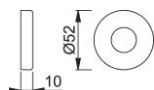

Ficha técnica de producto

duraplus®

42H

Embellecedor para roseta HOPPE, de aluminio, para puertas interiores:

- para bases de acero y nylon de la roseta 42H

Código	11744182
Código EAN	4012789878486
País de origen	Alemania
Código NC	83024110
Espesor puerta	
Medida cuadradillo	
Cuadradillo	
Guía	Ø22 mm
Color	F9 Aluminio simil inox
Gama	Gama básica
Caja del producto	5
Embalaje de transporte	50