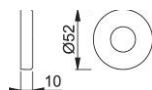

# Ficha técnica de producto

**duraplus**<sup>®</sup>

42H

Embellecedor para roseta HOPPE, de aluminio, para puertas interiores:

- para bases de acero y nylon de la roseta 42H

Código	11744182
Código EAN	4012789878486
País de origen	Alemania
Código NC	83024110
Espesor puerta	
Medida cuadradillo	
Cuadradillo	
Guía	Ø22 mm
Acabado	F9 Aluminio simil inox
Gama	Gama básica
Caja del producto	5
Embalaje de transporte	50