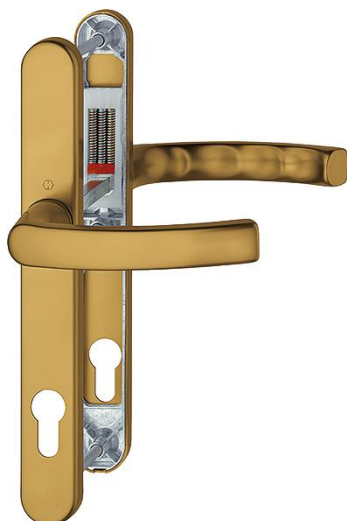

Technický list výrobku

Liège

1540/3347N

duraplus[®]

Quick-Fit

Objednací číslo	11750534
Kód EAN	4012789884784
Země původu	Německo
Tarif zboží / sazebník	83024110
Tloušťka dveří	72-82 mm
Rozměr čtyřhranu	8 mm
Čtyřhran vyčnívající	
Otvor	profilová cylindrická vložka
Vzdálenost otvorů	92 mm
Šrouby	šroub se závitem
Barva	F4 hliník barvy bronzové
Sortiment	základní sortiment
Balící jednotka	1
Kartón	20

HOPPE - hliníková garnitura na úzkém štítu pro profilové dveře:

- Uložení: dveřní klika volné, vratná pera volná, bezúdržbové kluzné ložisko
- Spojení: **HOPPE Quick-Fit** s plným čtyřhranem HOPPE (klika s otvorem/klika s otvorem)
- Podkonstrukce: zinková, podpůrné noky
- Upevnění: skryté, průchozí, šrouby M6