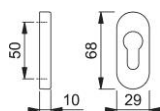

Ficha técnica de producto

duraplus[®]

30PS

Pareja bocallaves HOPPE, de aluminio, para puertas de perfil estrecho:

- Base: nylon
- Fijación: no visible, para tornillos multiuso

Código	11764855
Código EAN	4012789895636
País de origen	Italia
Código NC	83024110
Espesor puerta	
Medida cuadradillo WC	
Bocallave	PZ
Tornillos	sin tornillos
Acabado	F31-1 Aluminio color simil inox mate
Gama	Gama básica
Caja del producto	5
Embalaje de transporte	25