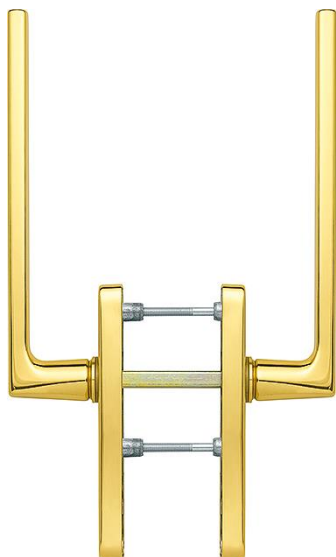

Technický list výrobku

Dallas

HS-M0643/419N-AS

duraplus®

Objednací číslo	11766293
Kód EAN	4012789897203
Země původu	Německo
Tarif zboží / sazebník	83024150
Tloušťka dveří	75-80 mm
Rozměr čtyřhranu	10 mm
Čtyřhran vyčnívající	
Otvor	profilová cylindrická vložka
Vzdálenost otvorů	69 mm
Aretace v °	180°
Šrouby	M6x95 mm
Barva	F71 mosaz leštěná
Sortiment	základní sortiment
Balící jednotka	1
Kartón	4

HOPPE - mosazné kování pro zdvižně-posuvné balkónové dveře:

- Uložení: kliky pevně/otočné
- Aretace: 180° kuličková aretace
- Podkonstrukce: vnější bez, vnitřní - zinková podpůrné noky
- Čtyřhran: plný čtyřhran HOPPE volný, hrany zaoblené
- Upevnění: skryté, průchozí, šrouby M6