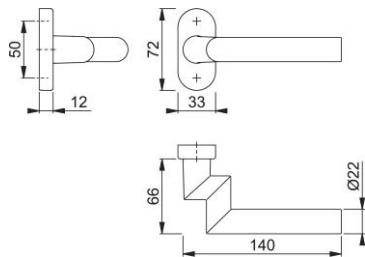

Productinformatieblad

Amsterdam

duraplus®

1400GF2/55

HOPPE aluminium rozet-deurkruk, half garnituur, zonder sleutelrozet voor profieldeuren (binnenzijde):

- Lagering: verkropte deurkruk vast/draaibaar, hooghoudveer, onderhoudsvrij glijlager
- Verbinding: voor HOPPE massieve profielstift (bij vierkant 8) of spreidstift (als halfgarnituur aan de binnenkant van een buitendeur)
- Onderconstructie: kunststof met staalplaat
- Bevestiging: onzichtbaar, kunststof pluggen (schroeven voor kunststof pluggen, blindmoeren voor aluminium deuren of spreidnokken voor kunststof deuren apart bestellen)

Bestelnummer	11779779
EAN-code	4012789902808
Land van herkomst	Duitsland
Goederen tariefnr.	83024110
Deurdikte	
Stiftafmeting	8 mm
Lengte stiftvoorstand	
Schroeven	zonder schroeven
Kleur	F9714M matzwart
Assortiment	Core sortiment
Pakeenheid	2
Overdoos	12