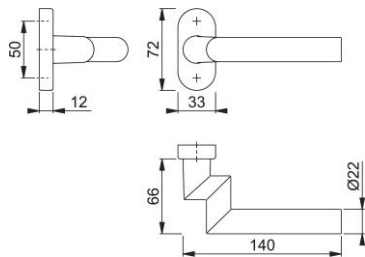

Productinformatieblad

Amsterdam

1400GF2/55

duraplus[®]

HOPPE aluminium rozet-deurkruk, halfgarnituur, zonder sleutelrozet voor profieldeuren (binnenzijde):

- Lagering: verkropte deurkruk vast/draaibaar, hooghoudveer, onderhoudsvrij glijlager
- Verbinding: voor HOPPE massieve profielstift (bij vierkant 8) of spreidstift (als halfgarnituur aan de binnenkant van een buitendeur)
- Onderconstructie: kunststof met staalplaat
- Bevestiging: onzichtbaar, kunststof pluggen (schroeven voor kunststof pluggen, blindmoeren voor aluminium deuren of spreidnokken voor kunststof deuren apart bestellen)

Bestelnummer	11779779
EAN-code	4012789902808
Land van herkomst	Duitsland
Goedertariefnr.	83024110
Deurdikte	
Stiftafmeting	8 mm
Lengte stiftvoorstand	
Schroeven	zonder schroeven
Kleur	F9714M matzwart
Assortiment	Core assortiment
Pakeenheid	2
Overdoos	12